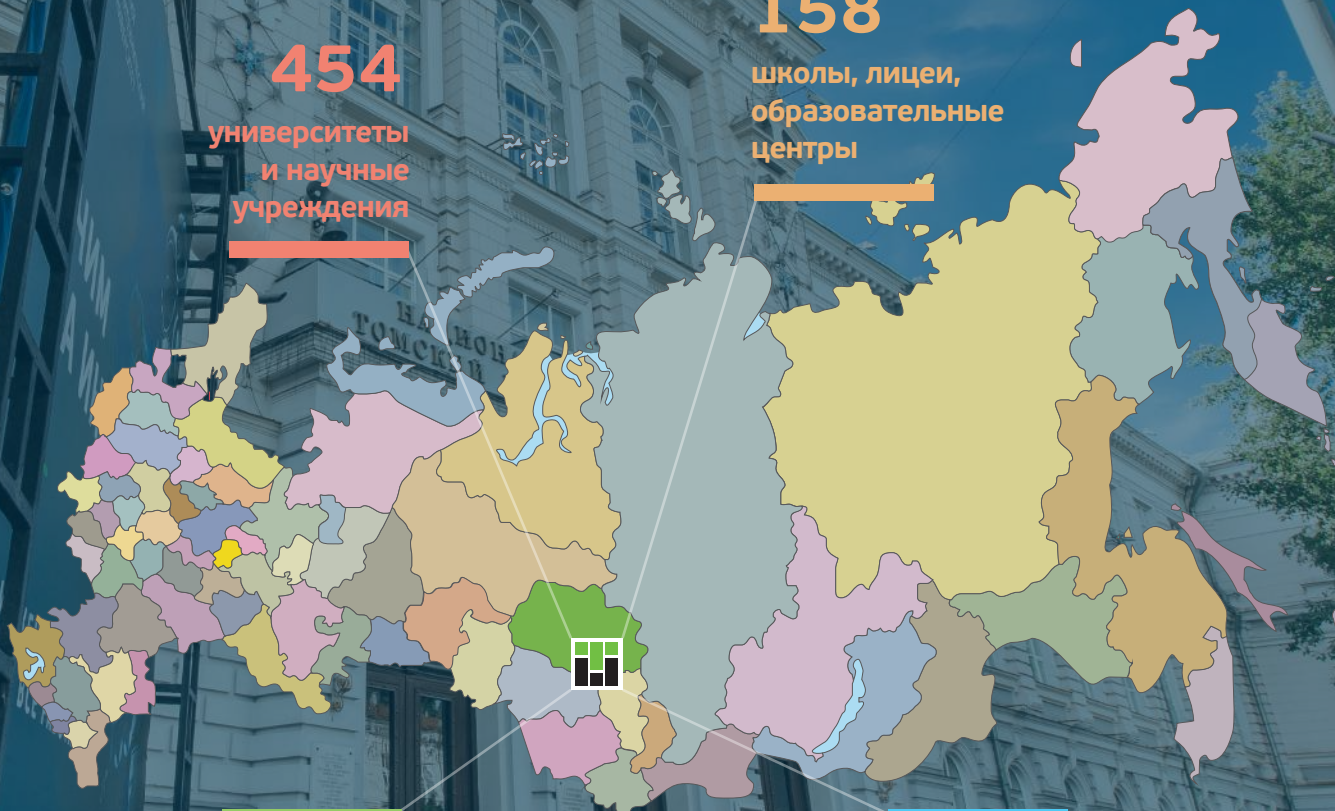

454

университеты и научные учреждения

158

школы, лицеи, образовательные центры

357

бизнес-структуры

18

ассоциации и объединения

ТПУ.RU

КЛЮЧЕВЫЕ ПАРТНЕРЫ

УЧЕБНЫЕ ЦЕНТРЫ ЗАРУБЕЖНЫХ ПАРТНЕРОВ

ПРЕДПРИЯТИЯ-ПАРТНЕРЫ

ЛУЧШИЙ СТУДЕНЧЕСКИЙ ГОРОДОК РОССИИ

первое место в конкурсе
Министерства образования и науки РФ

329 000

м² общая площадь
зданий и сооружений